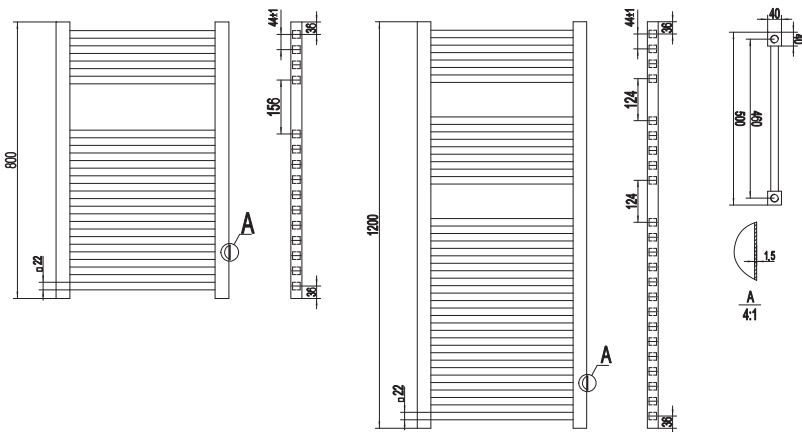

**Dane techniczne:**

Max. ciśnienie robocze: **1,0 MPa**  
 Max. temperatura robocza: **+95°C**  
 Grubość: **40mm**  
 Podłączenie: **1/2"**  
 Kolor: **biały**

**Moc grzewcza:**

PARAMETRY	WYSOKOŚĆ	
	800	1200
$\Delta T=50 \text{ K}(75/65/20^\circ\text{C})$	397	603

**Zgodne z:**

PN-EN 442-1  
 PN-EN 442-2

**Zestawienie Materiałowe:**

Stal

EAN	Kod	Nazwa
5906489953088	BPV500X0800B	500 x 800
5906489953095	BPV500X1200B	500 x 1200