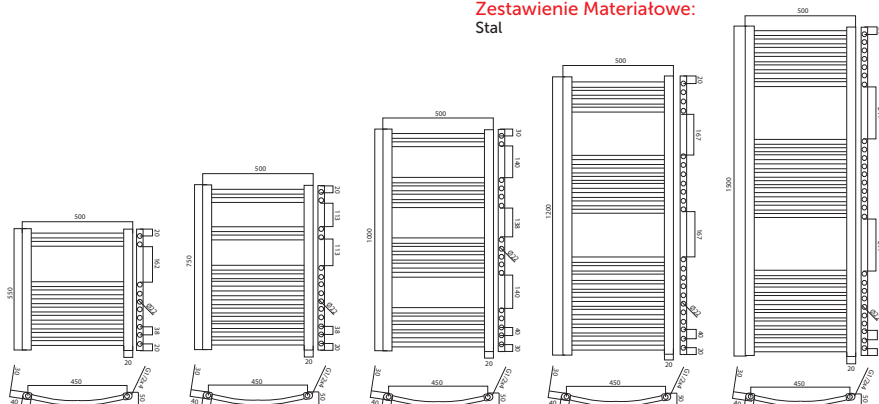

Dane techniczne:

Max. ciśnienie robocze: **1,2 MPa**
 Max. temperatura robocza: **+95°C**
 Podłączenie: **1/2"**
 Kolor: **biały RAL 9016**

Moc grzewcza:**Zgodne z:**

PN-EN 442-1
 PN-EN 442-2

Zestawienie Materiałowe:

Stal

PARAMETRY	WYSOKOŚĆ				
	550	750	1000	1200	1500
$\Delta T=50$ K(75/65/20°C)	224	311	374	490	605

EAN	Kod	Rozmiar
5906489904639	BPUO500X0550B	500 x 550
5906489904646	BPUO500X0750B	500 x 750
5906489905759	BPUO500X1000B	500 x 1000
5906489904578	BPUO500X1200B	500 x 1200
5906489904660	BPUO500X1500B	500 x 1500