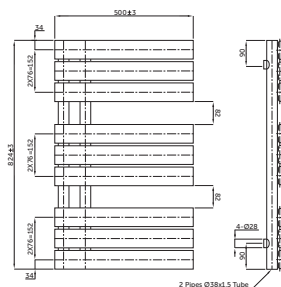

Dane techniczne:

Max. ciśnienie robocze: **0,3 MPa**
 Max. temperatura robocza: **+95°C**
 Grubość: **62 mm**
 Podłączenie: **1/2"**
 Kolor: **antracyt**

Moc grzewcza:

PARAMETRY	WYSOKOŚĆ	
	900	1200
$\Delta T=50$ K(75/65/20°C)	370W	472W
$\Delta T=30$ K(55/45/20°C)	202W	252W

Zgodne z:

PN-EN 442-1
 PN-EN 442-2

Zestawienie Materiałowe:

Stal

EAN	Kod	Nazwa
5906489965296	GD500X900A	SNELLO ANTRACYT 500X900
5906489965319	GD500X1200A	SNELLO ANTRACYT 500X1200