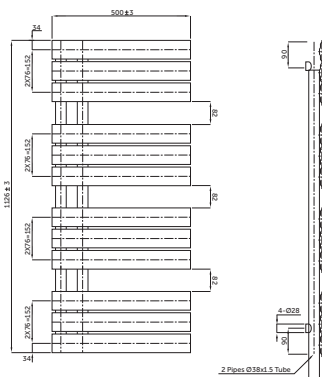

Dane techniczne:

Max. ciśnienie robocze: **0,3 MPa**
 Max. temperatura robocza: **+95°C**
 Grubość: **62 mm**
 Podłączenie: **1/2"**
 Kolor: **antracyt**

Moc grzewcza:

PARAMETRY	WYSOKOŚĆ	
	900	1200
$\Delta T=50$ K(75/65/20°C)	370W	472W
$\Delta T=30$ K(55/45/20°C)	202W	252W

Zgodne z:

PN-EN 442-1
 PN-EN 442-2

Zestawienie Materiałowe:

Stal

EAN	Kod	Nazwa
5906489965296	GD500X900A	SNELLO ANTRACYT 500X900
5906489965319	GD500X1200A	SNELLO ANTRACYT 500X1200