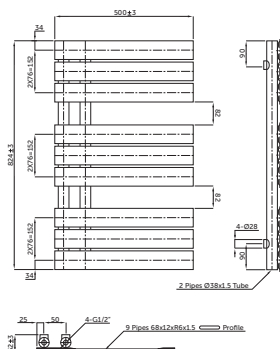

Dane techniczne:

Max. ciśnienie robocze: **0,3 MPa**
 Max. temperatura robocza: **+95°C**
 Grubość: **62 mm**
 Podłączenie: **1/2"**
 Kolor: **biały**

Moc grzewcza:

PARAMETRY	WYSOKOŚĆ	
	900	1200
$\Delta T=50$ K(75/65/20°C)	370W	472W
$\Delta T=30$ K(55/45/20°C)	202W	252W

Zgodne z:

PN-EN 442-1
 PN-EN 442-2

Zestawienie Materiałowe:

Stal

EAN	Kod	Nazwa
5906489965289	GD500X900B	SNELLO BIAŁY 500X900
5906489965302	GD500X1200B	SNELLO BIAŁY 500X1200