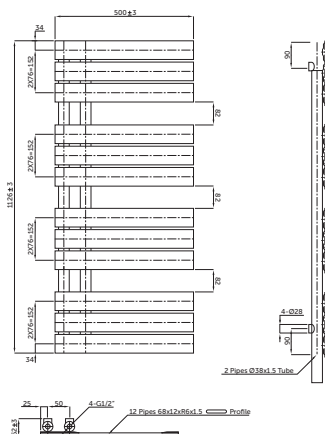

Dane techniczne:

Max. ciśnienie robocze: **0,3 MPa**
 Max. temperatura robocza: **+95°C**
 Grubość: **62 mm**
 Podłączenie: **1/2"**
 Kolor: **biały**

Moc grzewcza:

PARAMETRY	WYSOKOŚĆ	
	900	1200
$\Delta T=50$ K(75/65/20°C)	370W	472W
$\Delta T=30$ K(55/45/20°C)	202W	252W

Zgodne z:

PN-EN 442-1
 PN-EN 442-2

Zestawienie Materiałowe:

Stal

EAN	Kod	Nazwa
5906489965289	GD500X900B	SNELLO BIAŁY 500X900
5906489965302	GD500X1200B	SNELLO BIAŁY 500X1200