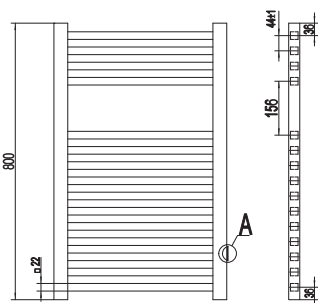

Dane techniczne:

Max. ciśnienie robocze: **1,0 MPa**
 Max. temperatura robocza: **+95°C**
 Grubość: **40mm**
 Podłączenie: **1/2"**
 Kolor: **antracyt**

Moc grzewcza:

PARAMETRY	WYSOKOŚĆ	
	800	1200
$\Delta T=50$ K(75/65/20°C)	397	603

**Zgodne z:**

PN-EN 442-1
 PN-EN 442-2

Zestawienie Materiałowe:

Stal

EAN	Kod	Nazwa
5906489953149	BPV500X0800A	500 x 800
5906489953156	BPV500X1200A	500 x 1200