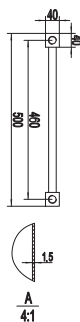

Dane techniczne:

Max. ciśnienie robocze: **1,0 MPa**
 Max. temperatura robocza: **+95°C**
 Grubość: **40mm**
 Podłączenie: **1/2"**
 Kolor: **antracyt**

Moc grzewcza:

PARAMETRY	WYSOKOŚĆ	
	800	1200
$\Delta T=50$ K(75/65/20°C)	397	603

**Zgodne z:**

PN-EN 442-1
 PN-EN 442-2

Zestawienie Materiałowe:

Stal

EAN	Kod	Nazwa
5906489953149	BPV500X0800A	500 x 800
5906489953156	BPV500X1200A	500 x 1200