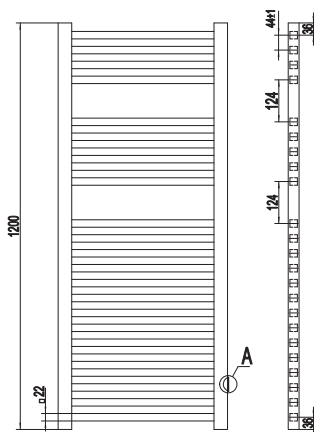

Dane techniczne:

Max. ciśnienie robocze: **1,0 MPa**
 Max. temperatura robocza: **+95°C**
 Grubość: **40mm**
 Podłączenie: **1/2"**
 Kolor: **antracyt**

Moc grzewcza:

PARAMETRY	WYSOKOŚĆ	
	800	1200
$\Delta T=50$ K(75/65/20°C)	397	603

**Zgodne z:**

PN-EN 442-1
 PN-EN 442-2

Zestawienie Materiałowe:

Stal

EAN	Kod	Nazwa
5906489953149	BPV500X0800A	500 x 800
5906489953156	BPV500X1200A	500 x 1200